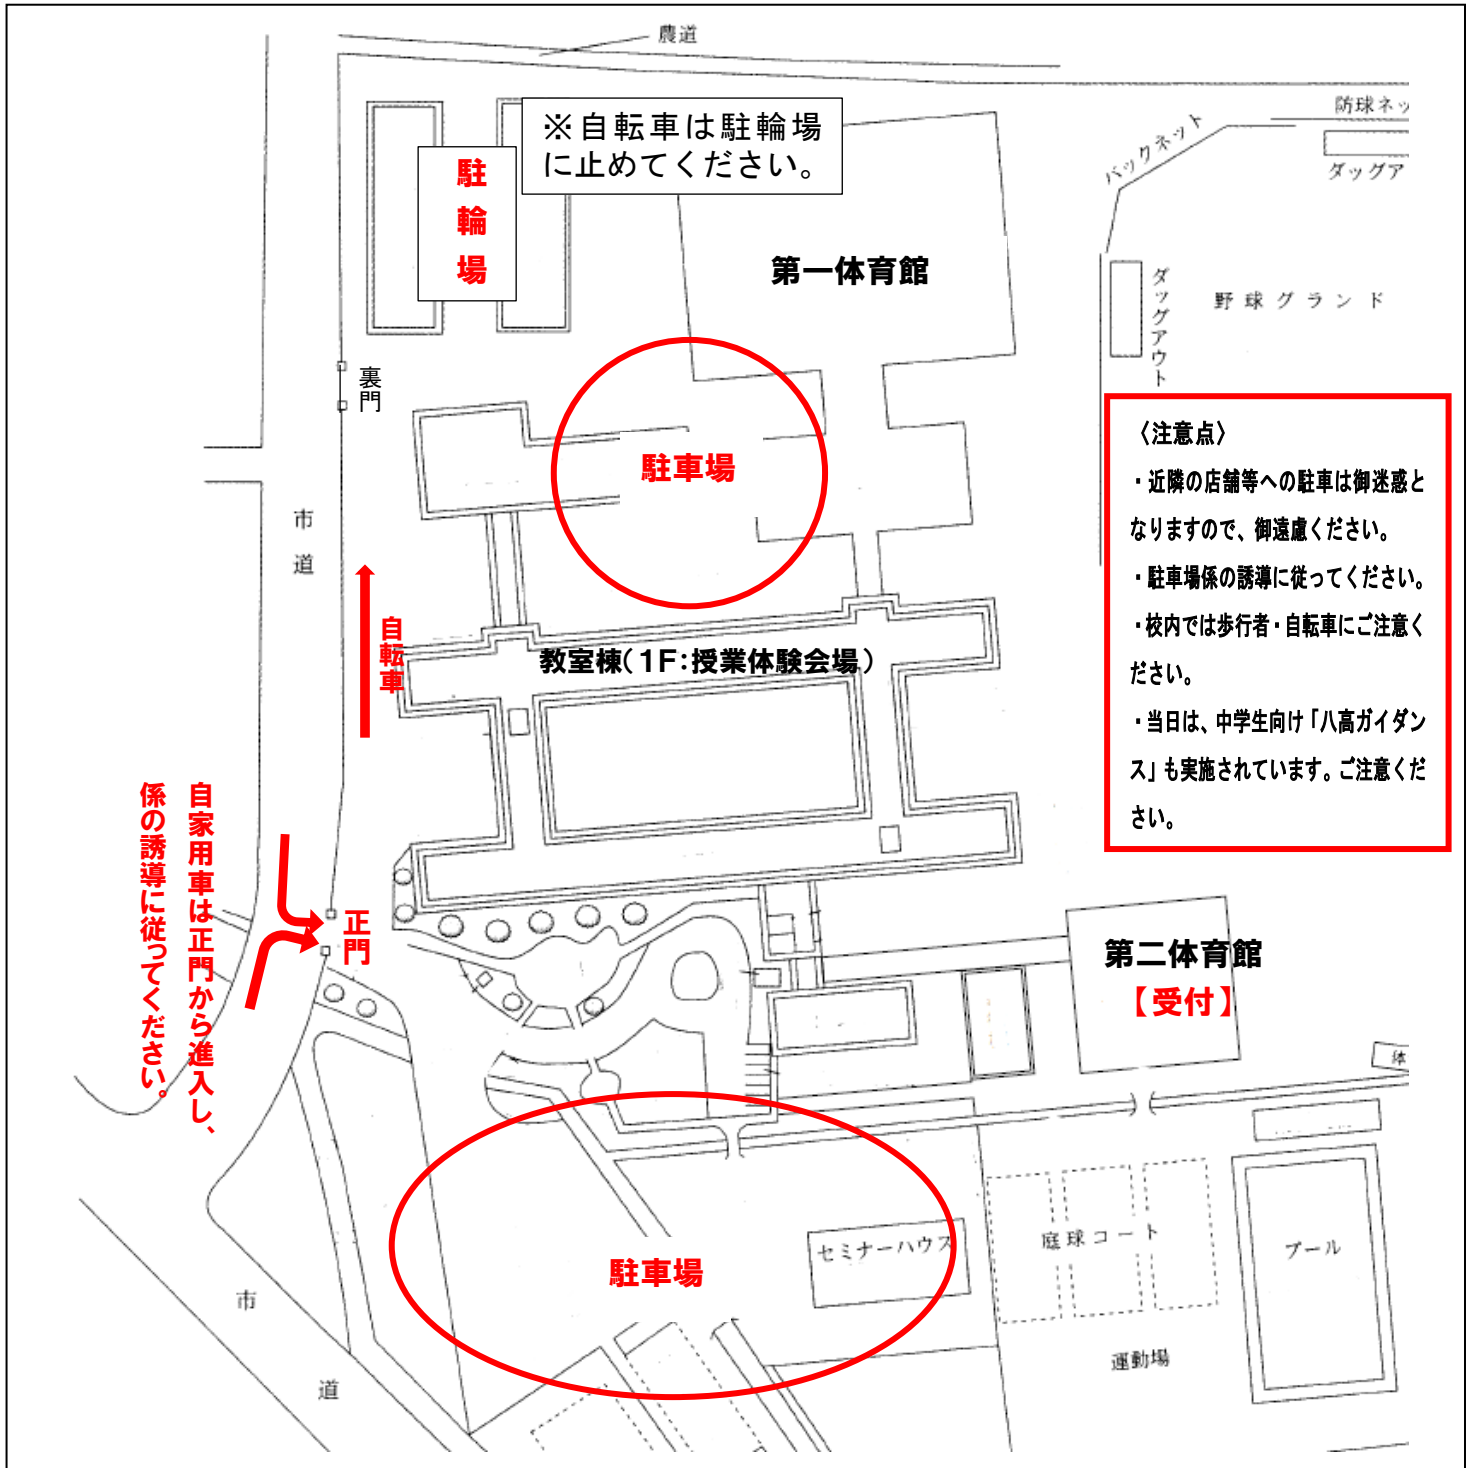

夢は無限大!
The sky is the limit.

八代中ガイダンス2024

実施日 令和6年 8月1日 木

実施時間

第1グループ 午前8時30分から午前10時まで
第2グループ 午前10時50分から午後0時20分まで

会場 本校各教室、生物室（受付：第二体育館）

内容

学校概要説明、授業体験、部活動紹介、
質疑応答等

お知らせ

国際バカロレア(IB)
トワイライトセミナーも
随時受付中！

毎週月曜日午後6時から
(～11月、2月～3月)

申し込み方法

7月29日(月)までに
記載のQRコードまたは
URLからお申し込み
ください。

<https://forms.gle/cQqXtSgv4uvxSKwo6>

地図

- ・JR八代駅より3.5km(自転車約15分)
- ・JR新八代駅より4.0km(自転車約20分)

会場図

〈注意点〉

- ・近隣の店舗等への駐車は御迷惑となりますので、御遠慮ください。
- ・駐車場係の誘導に従ってください。
- ・校内では歩行者・自転車にご注意ください。
- ・当日は、中学生向け「八高ガイダンス」も実施されています。ご注意ください。

自家用車は正門から進入し、
係の誘導に従ってください。